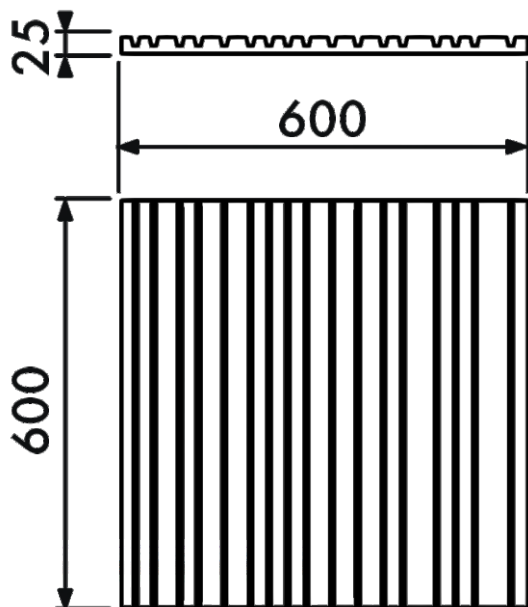

Гипсовая 3D Панель 012

Высота	25 мм
Ширина	600 мм
Длина	600 м
Материал	Гипс